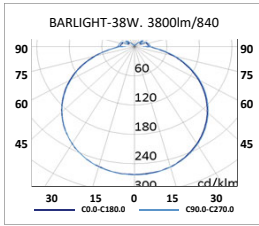

Lux-May

ADOSABLE •

NUEVA GENERACION

Flicker free
Sin parpadeo

ADOSABLE LED
BARLIGHT

Iluminación perimetral.
Retroiluminación del techo.

BARLIGHT

Montaje	Empotrado/Adosado/Suspendido. Techos Armstrong, escayola, pladur.
Fuente de luz	Módulos lineales LED SMD
Sistema óptico	Difusor opal. Temperatura de color 4000K, 6000K.
Distribución luminosa	Directa.
Equipo eléctrico	Equipo de control electrónico (EEI=A+). PF>0,95 Posibilidad de incorporar equipo de control electrónico regulable (1-10V o DALI) y/o Kit de emergencia (1 ó 3 horas). Opcional, sin parpadeo.
Materiales	Cuerpo: Aluminio extruido lacado en blanco de diseño profesional. Difusor: Material termoplástico opalino de fácil limpieza.
Accesorios	Set de suspensión.
Beneficios	Luminaria LED con equipo de control electrónico remoto. Garantía tecnológica. Índice de rendimiento de color Ra>80. Óptima curva de iluminación, iluminación homogénea en todo el área de proyección. Bajo consumo y alta eficiencia. Larga vida de trabajo >50.000 horas. No precisa mantenimiento. Cuidadosa con el medio ambiente, no contiene mercurio.

4500
lm

100
lm/W

>80
Ra

PHILIPS TRIDONIC

Driver

Driver

Set de suspensión

Montaje
EMPOTRADO