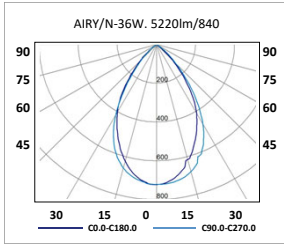

Lux-May

ADOSABLES • LED

UGR<16

ADOSABLE LED
AIRY/N

AIRY/N 60x60 + ACCESORIO ADOSAR

AIRY/N 120X300 + ACCESORIO ADOSAR

Montaje	Adosado.
Fuente de luz	Módulos lineales LED SMD
Sistema óptico	Reflector aluminio brillante.
Distribución luminosa	Directa.
Equipo eléctrico	Equipo de control electrónico (EEI=A+). PF>0,95 Posibilidad de incorporar equipo de control electrónico regulable (1-10V o DALI) y/o Kit de emergencia (1-3 horas).
Materiales	Cuerpo: Acero lacado en blanco con tratamiento anti-corrosivo. Difusor: aluminio brillante.
Acabado	Cuerpo: Color blanco.
Beneficios	Luminaria LED con equipo de control electrónico integrado. Garantía tecnológica. Optima curva de iluminación, iluminación homogénea. Bajo consumo y alta eficiencia. Larga vida de trabajo >50.000 horas. No precisa mantenimiento. Cuidadosa con el medio ambiente, no contiene mercurio.