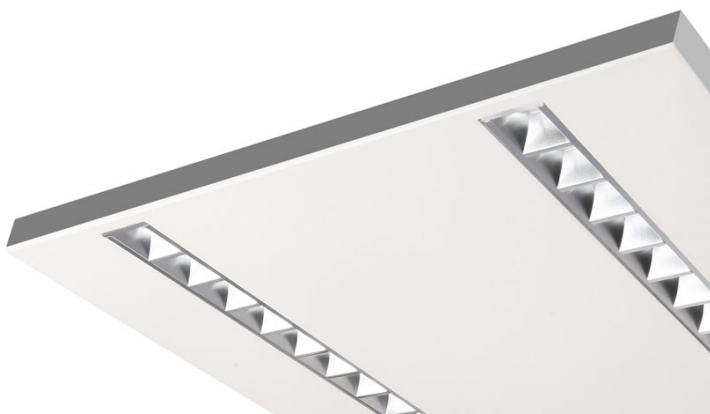

Lux-May

ADOSABLES • LED

UGR<16

ADOSABLE LED
AIRY/N

AIRY/N 60x60 + ACCESORIO ADOSAR

AIRY/N 120X300 + ACCESORIO ADOSAR

Montaje	Adosado.
Fuente de luz	Módulos lineales LED SMD
Sistema óptico	Reflector aluminio brillante.
Distribución luminosa	Directa.
Equipo eléctrico	Equipo de control electrónico (EEI=A+). PF>0,95 Posibilidad de incorporar equipo de control electrónico regulable (1-10V o DALI) y/o Kit de emergencia (1-3 horas).
Materiales	Cuerpo: Acero lacado en blanco con tratamiento anti-corrosivo. Difusor: aluminio brillante.
Acabado	Cuerpo: Color blanco.
Beneficios	Luminaria LED con equipo de control electrónico integrado. Garantía tecnológica. Optima curva de iluminación, iluminación homogénea. Bajo consumo y alta eficiencia. Larga vida de trabajo >50.000 horas. No precisa mantenimiento. Cuidadosa con el medio ambiente, no contiene mercurio.

ADOSABLE LED
AIRY/N

Lux-May

ADOSABLES •

Montaje

AIRY/N (595x595) + MARCO ADOSAR

AIRY/N (1195x295) + MARCO ADOSAR

CODIGO	REFERENCIA	Kg.	Flujo Luminoso	Potencia	Eficiencia	Temperatura de color	Regulación		Emergencia	
							1-10V	DALI	MC-1	MC-3
AIN225KLB	AIRY/N-36W 5220Lm/840 LM (595X595)	(3,0)	5220	36	145	4000	-	-	✓	✓
AIN225K2B	AIRY/N-36W 5220Lm/840 PH/TR (595X595)	(3,0)	5220	36	145	4000	✓	✓	✓	✓
AIN225KEB	AIRY/N-36W 5220Lm/840 TR EU (595X595)	(3,0)	5220	36	145	4000	✓	✓	✓	✓
AIN315KLB	AIRY/N-36W 5220Lm/840 LM (1195X295)	(3,0)	5220	36	145	4000	-	-	✓	✓
AIN315K2B	AIRY/N-36W 5220Lm/840 PH/TR (1195X295)	(3,0)	5220	36	145	4000	✓	✓	✓	✓
AIN315KEB	AIRY/N-36W 5220Lm/840 TR EU (1195X295)	(3,0)	5220	36	145	4000	✓	✓	✓	✓