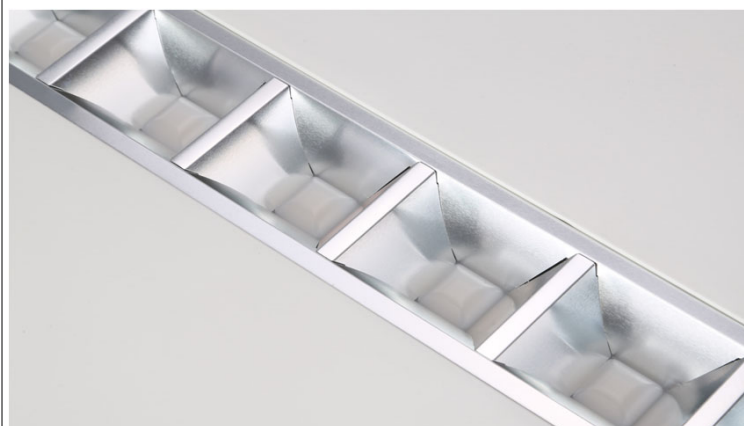

Lux-May

ADOSABLES • LED

UGR<16

ADOSABLE LED
AIRY/N

AIRY/N 60x60 + ACCESORIO ADOSAR

AIRY/N 120X300 + ACCESORIO ADOSAR

Montaje	Adosado.
Fuente de luz	Módulos lineales LED SMD
Sistema óptico	Reflector aluminio brillante.
Distribución luminosa	Directa.
Equipo eléctrico	Equipo de control electrónico (EEI=A+). PF>0,95 Posibilidad de incorporar equipo de control electrónico regulable (1-10V o DALI) y/o Kit de emergencia (1-3 horas).
Materiales	Cuerpo: Acero lacado en blanco con tratamiento anti-corrosivo. Difusor: aluminio brillante.
Acabado	Cuerpo: Color blanco.
Beneficios	Luminaria LED con equipo de control electrónico integrado. Garantía tecnológica. Optima curva de iluminación, iluminación homogénea. Bajo consumo y alta eficiencia. Larga vida de trabajo >50.000 horas. No precisa mantenimiento. Cuidadosa con el medio ambiente, no contiene mercurio.

ADOSABLE LED
AIRY/N

Lux-May

ADOSABLES •

Montaje

AIRY/N (595x595) + MARCO ADOSAR

AIRY/N (1195x295) + MARCO ADOSAR

CODIGO	REFERENCIA	Kg.	Flujo Luminoso	Potencia	Eficiencia	Temperatura de color	Regulación		Emergencia	
							1-10V	DALI	MC-1	MC-3
AIN225KLB	AIRY/N-36W 5220Lm/840 LM (595X595)	(3,0)	5220	36	145	4000	-	-	✓	✓
AIN225K2B	AIRY/N-36W 5220Lm/840 PH/TR (595X595)	(3,0)	5220	36	145	4000	✓	✓	✓	✓
AIN225KEB	AIRY/N-36W 5220Lm/840 TR EU (595X595)	(3,0)	5220	36	145	4000	✓	✓	✓	✓
AIN315KLB	AIRY/N-36W 5220Lm/840 LM (1195X295)	(3,0)	5220	36	145	4000	-	-	✓	✓
AIN315K2B	AIRY/N-36W 5220Lm/840 PH/TR (1195X295)	(3,0)	5220	36	145	4000	✓	✓	✓	✓
AIN315KEB	AIRY/N-36W 5220Lm/840 TR EU (1195X295)	(3,0)	5220	36	145	4000	✓	✓	✓	✓

- ✓ Bajo consulta, accesorios personalizados para techos ocultos, clip-in...
- ✓ Temperatura de color 3000K, 6000K, bajo consulta.

LUX-MAY se reserva el derecho de modificar las características de los productos sin previo aviso.