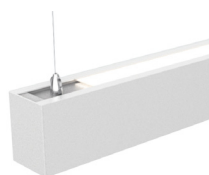

NT55/OPAL D-I

ES

Montaje: Suspendido.
Fuente de luz: Módulos lineales LED SMD TRIDONIC.
 Temperatura de color 4000K.
 Disponible, 3000K.
Sistema óptico: Iluminación directa: Difusor opal.
 Iluminación indirecta: Difusor opal.
Distribución luminosa: Directa e indirecta.
Equipo eléctrico: Equipo de control electrónico. PF>0,95.
 Disponible, regulable DALI y/o kit de emergencia (1-3 h).
Materiales: Cuerpo: Perfil de aluminio extruido.
 Difusor (directa): Opal. Difusor (indirecta): Opal.
Acabado: Color blanco RAL 9003.
 Disponible, gris RAL 9006, negro RAL 9005.

EN

Mounting: Suspended.
Light source: TRIDONIC SMD LED linear modules.
 Temperature color 4000K.
 Available, 3000K.
Optical system: Direct lighting: Opal diffuser.
 Indirect lighting: Opal diffuser.
Light distribution: Direct and indirect.
Electrical equipment: Electronic control gear. PF>0,95.
 Available, dimmable DALI and/or emergency kit (1-3 h).
Materials: Body: Extruded aluminum profile.
 Diffuser (direct): Opal diffuser. Diffuser (indirect): Opal.
Surface finish: White color RAL 9003.
 Available, grey RAL 9006, black RAL 9005.

NT55/OPAL/D-I

GRIS/GREY

ILUMINACION
 DIRECTA-INDIRECTA
 DIRECT-INDIRECT
 LIGHTING

BLANCO/WHITE

ESTANDAR COLOR BLANCO BAJO CONSULTA/UNDER REQUEST
 STANDARD WHITE COLOR TUNABLE WHITE

ESTANDAR/STANDARD

DISPONIBLE/AVAILABLE