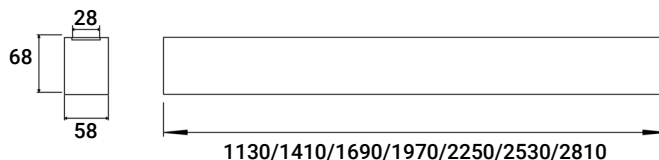

NT55/OPAL/D-I

GRIS/GREY

ILUMINACION
 DIRECTA-INDIRECTA
 DIRECT-INDIRECT
 LIGHTING

BLANCO/WHITE

ESTANDAR COLOR BLANCO BAJO CONSULTA/UNDER REQUEST
 STANDARD WHITE COLOR TUNABLE WHITE

ESTANDAR/STANDARD

DISPONIBLE/AVAILABLE

CONFIGURACION ONLINE ONLINE CONFIGURATION

Código Code	Referencia Reference	Kg Kg	Potencia Power	Lúmenes Lumens	Eficiencia Efficiency	CCT (K) CCT (K)
N55271K8B	NT55/OPAL/D-I-570-16+8W 2540+1270lm/840+SUS	2,4	16+8W	2540+1270	159 lm/W	4000
N55273K6B	NT55/OPAL/D-I-570-24+12W 3600+1800lm/840+SUS	2,4	24+12W	3600+1800	150 lm/W	4000
N55373K6B	NT55/OPAL/D-I-1130-32+24W 5080+3810lm/840+SUS	3,7	32+24W	5080+3810	159 lm/W	4000
N55377K2B	NT55/OPAL/D-I-1130-48+36W 7200+5400lm/840+SUS	3,7	48+36W	7200+5400	150 lm/W	4000
N55474K5B	NT55/OPAL/D-I-1410-40+32W 6350+5080lm/840+SUS	4,4	40+32W	6350+5080	159 lm/W	4000
N55479K0B	NT55/OPAL/D-I-1410-60+48W 9000+7200lm/840+SUS	4,4	60+48W	9000+7200	150 lm/W	4000
N55577K6B	NT55/OPAL/D-I-1690-48+40W 7600+6330lm/840+SUS	5,2	48+40W	7600+6330	158 lm/W	4000
N555710KB	NT55/OPAL/D-I-1690-72+60W 10800+9000lm/840+SUS	5,2	72+60W	10800+9000	150 lm/W	4000
N55678K8B	NT55/OPAL/D-I-1970-56+48W 8850+7580lm/840+SUS	5,9	56+48W	8850+7580	158 lm/W	4000
N556712KB	NT55/OPAL/D-I-1970-84+72W 12600+10800lm/840+SUS	5,9	84+72W	12600+10800	150 lm/W	4000