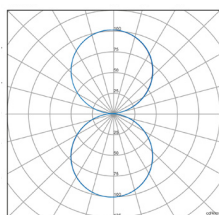

NT55/OPAL D-I

ES

Montaje: Suspendido.
Fuente de luz: Módulos lineales LED SMD TRIDONIC.
Temperatura de color 4000K.
Disponible, 3000K.
Sistema óptico: Iluminación directa: Difusor opal.
Iluminación indirecta: Difusor opal.
Distribución luminosa: Directa e indirecta.
Equipo eléctrico: Equipo de control electrónico. PF>0,95.
Disponible, regulable DALI y/o kit de emergencia (1-3 h).
Materiales: Cuerpo: Perfil de aluminio extruido.
Difusor (directa): Opal. Difusor (indirecta): Opal.
Acabado: Color blanco RAL 9003.
Disponible, gris RAL 9006, negro RAL 9005.

EN

Mounting: Suspended.
Light source: TRIDONIC SMD LED linear modules.
Temperature color 4000K.
Available, 3000K.
Optical system: Direct lighting: Opal diffuser.
Indirect lighting: Opal diffuser.
Light distribution: Direct and indirect.
Electrical equipment: Electronic control gear. PF>0,95.
Available, dimmable DALI and/or emergency kit (1-3 h).
Materials: Body: Extruded aluminum profile.
Diffuser (direct): Opal diffuser. Diffuser (indirect): Opal.
Surface finish: White color RAL 9003.
Available, grey RAL 9006, black RAL 9005.

NT55/OPAL/D-I

ILUMINACION
DIRECTA-INDIRECTA
DIRECT-INDIRECT
LIGHTING