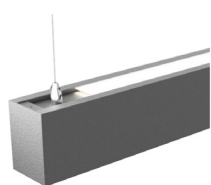

NT55/OPAL D-I

ES

Montaje: Suspendido.
Fuente de luz: Módulos lineales LED SMD TRIDONIC.
 Temperatura de color 4000K.
 Disponible, 3000K.
Sistema óptico: Iluminación directa: Difusor opal.
 Iluminación indirecta: Difusor opal.
Distribución luminosa: Directa e indirecta.
Equipo eléctrico: Equipo de control electrónico. PF>0,95.
 Disponible, regulable DALI y/o kit de emergencia (1-3 h).
Materiales: Cuerpo: Perfil de aluminio extruido.
 Difusor (directa): Opal. Difusor (indirecta): Opal.
Acabado: Color blanco RAL 9003.
 Disponible, gris RAL 9006, negro RAL 9005.

EN

Mounting: Suspended.
Light source: TRIDONIC SMD LED linear modules.
 Temperature color 4000K.
 Available, 3000K.
Optical system: Direct lighting: Opal diffuser.
 Indirect lighting: Opal diffuser.
Light distribution: Direct and indirect.
Electrical equipment: Electronic control gear. PF>0,95.
 Available, dimmable DALI and/or emergency kit (1-3 h).
Materials: Body: Extruded aluminum profile.
 Diffuser (direct): Opal diffuser. Diffuser (indirect): Opal.
Surface finish: White color RAL 9003.
 Available, grey RAL 9006, black RAL 9005.

NT55/OPAL/D-I

GRIS/GREY

ILUMINACION
 DIRECTA-INDIRECTA
 DIRECT-INDIRECT
 LIGHTING

BLANCO/WHITE

ESTANDAR COLOR BLANCO BAJO CONSULTA/UNDER REQUEST
 STANDARD WHITE COLOR TUNABLE WHITE

ESTANDAR/STANDARD

DISPONIBLE/AVAILABLE