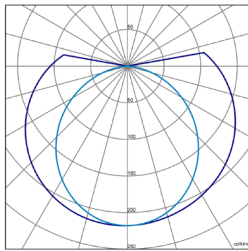

NTUB

ES

Montaje: Adosado/Suspendido.
Fuente de luz: Módulos lineales LED SMD.
Sistema óptico: Difusor y cuerpo resistentes a los rayos UVA. Temperatura de color 4000K. Disponible, 3000K.
Distribución luminosa: Directa.
Equipo eléctrico: Equipo de control electrónico. PF>0,95.
Materiales: Cuerpo: Policarbonato. Difusor: Policarbonato.
Acabado: Color blanco.

EN

Mounting: Surface/Suspended.
Light source: LED linear modules SMD.
Optical system: Diffuser resistant to UVA rays. Temperature color 4000K. Available, 3000K.
Light distribution: Direct.
Electrical equipment: Electronic control gear. PF>0,95.
Materials: Body: Polycarbonate. Diffuser: Polycarbonate.
Surface finish: White color.

NTUB-2865-43W

BAJO CONSULTA/UNDER REQUEST
TUNABLE WHITE