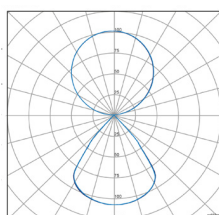

NT55/OPT1 D-I

ES

Montaje: Suspendido.

Fuente de luz: Módulos lineales LED SMD TRIDONIC.
Temperatura de color 4000K.
Disponible, 3000K.

Sistema óptico: Iluminación directa: Óptica estándar LEDIL 80°. Disponible, 50°. Iluminación indirecta: Difusor opal.

Distribución luminosa: Directa e indirecta.

Equipo eléctrico: Equipo de control electrónico. PF>0,95.
Disponible, regulable DALI y/o kit de emergencia (1-3 h).

Materiales: Cuerpo: Perfil de aluminio extruido.
Difusor (directa): Ópticas de 80°, 50°. Difusor (indirecta): Opal.

Acabado: Color blanco RAL 9003.
Disponible, gris RAL 9006, negro RAL 9005.

EN

Mounting: Suspended.

Light source: TRIDONIC SMD LED linear modules.
Temperature color 4000K.
Available, 3000K.

Optical system: Direct lighting: LEDIL standard lens 80°. Available, 50°. Indirect lighting: Opal diffuser.

Light distribution: Direct and indirect.

Electrical equipment: Electronic control gear. PF>0,95.
Available, dimmable DALI and/or emergency kit (1-3 h).

Materials: Body: Extruded aluminum profile.
Diffuser (direct): Lenses 80°, 50°. Diffuser (indirect): Opal.

Surface finish: White color RAL 9003.
Available, grey RAL 9006, black RAL 9005.

ESTANDAR | STANDARD
NT55/OPT1-80°-D-I

NT55/OPT1-50°-D-I