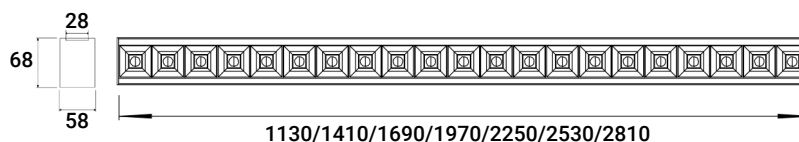

ESTANDAR/STANDARD

DISPONIBLE/AVAILABLE

CONFIGURACION ONLINE
ONLINE CONFIGURATION