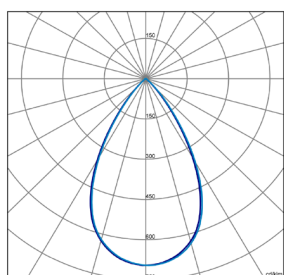

NT30/OPT-30°-2850-64W

NT30/OPT

ES

Montaje: Adosado/Suspendido.

Fuente de luz: Módulos lineales LED SMD LED.
Temperatura de color 4000K. Disponible, 3000K.

Sistema óptico: Ópticas mini.
Óptica estándar 65°. Disponible, 30°.

Distribución luminosa: Directa.

Equipo eléctrico: Equipo de control electrónico remoto. PF>0,95.
Disponible, regulable DALI.

Materiales: Cuerpo: Perfil de aluminio extruido. Difusor: Mini ópticas.

Acabado: Color blanco RAL 9003 (estándar).
Disponible negro RAL 9005.

EN

Mounting: Surface/Suspended.

Light source: LED linear modules SMD.
Temperature color 4000K. Available, 3000K.

Optical system: Mini lenses.
Standard lense 65°. Available, 30°.

Light distribution: Direct.

Electrical equipment: Remote electronic control gear. PF>0,95.
Available, dimmable DALI.

Materials: Body: Extruded aluminum profile. Diffuser: Mini lenses.

Surface finish: White color RAL 9003 (standard).
Available black RAL 9005.

ESTANDAR | STANDARD
NT30/OPT-65°-2850-64W