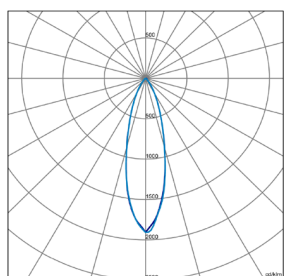

ESTANDAR COLOR BLANCO
STANDARD WHITE COLOR

DISPONIBLE PARA ADOSAR
AVAILABLE FOR SURFACE